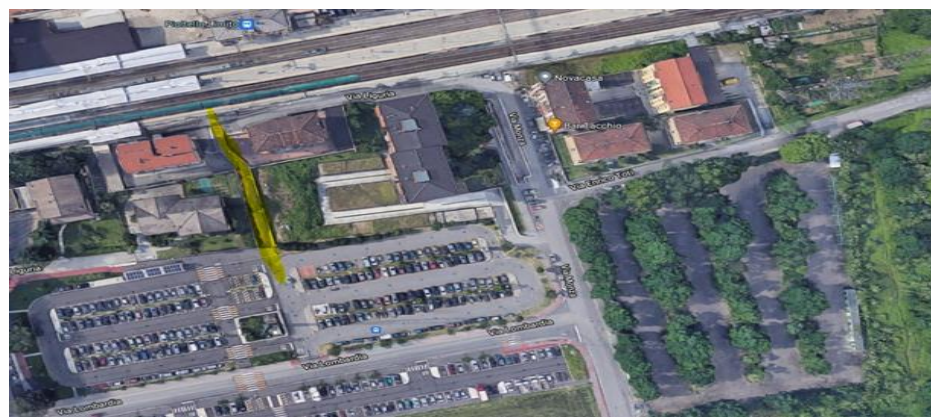

Linea: Milano – Brescia – Verona Porta Nuova

N. treno	Partenza	Ore	Arrivo	Ore	Provvedimento
RE 2622	VERONA P.N.	08:40	MILANO CENTRALE	10:35	Il giorno 10 luglio 2021, LIMITATO a TREVIGLIO (a.10:03).
RE 2624	VERONA P.N.	09:45	MILANO CENTRALE	11:35	Il giorno 10 luglio 2021, LIMITATO a PIOLTELLO (a.11:18).
RE 2668	VERONA P.N.	11:15	MILANO CENTRALE	13:05	Il giorno 10 luglio 2021, LIMITATO a PIOLTELLO (a.12:48).
RE 2602	VERONA P.N.	11:45	MILANO CENTRALE	13:35	Il giorno 10 luglio 2021, LIMITATO a PIOLTELLO (a.13:18).
RE 2623	MILANO CENTRALE	11:25	VERONA P.N.	13:15	Il giorno 10 luglio 2021, ORIGINE da PIOLTELLO (p.11:40).
RE 2625	MILANO CENTRALE	12:25	VERONA P.N.	14:15	Il giorno 10 luglio 2021, ORIGINE da TREVIGLIO (p.12:56).
RE 2627	MILANO CENTRALE	13:25	VERONA P.N.	15:15	Il giorno 10 luglio 2021, ORIGINE da PIOLTELLO (p.13:40).
RE 2629	MILANO CENTRALE	14:25	VERONA P.N.	16:15	Il giorno 10 luglio 2021, ORIGINE da PIOLTELLO (p.14:40).

Linea: Milano Greco Pirelli – Brescia

N. treno	Partenza	Ore	Arrivo	Ore	Provvedimento
R 10918	BRESCIA	08:48	MILANO G. PIRELLI	10:08	Il giorno 10 luglio 2021, LIMITATO a TREVIGLIO (a.09:33).
R 10925	MILANO G. PIRELLI	11:52	BRESCIA	13:12	Il giorno 10 luglio 2021, ORIGINE da TREVIGLIO (p.12:26).
R 10926	BRESCIA	12:48	MILANO G. PIRELLI	14:08	Il giorno 10 luglio 2021, non sarà effettuato.

Modifica punto di fermata dei bus sostitutivi nella località di Pioltello per il giorno 10 luglio 2021

Si precisa che per agevolare il servizio viaggiatori nella stazione di Pioltello, sabato 10 luglio 2021, la fermata dei bus sostitutivi verrà spostata nel parcheggio, raggiungibile tramite il sottopasso pedonale, dietro la stazione, come sopra indicato.

Punto di fermata bus nella stazione di MILANO LAMBRATE: Piazza Monte Titano.

ATTENZIONE: Si ricorda inoltre che il trasporto di bici al seguito non è consentito sugli autobus.