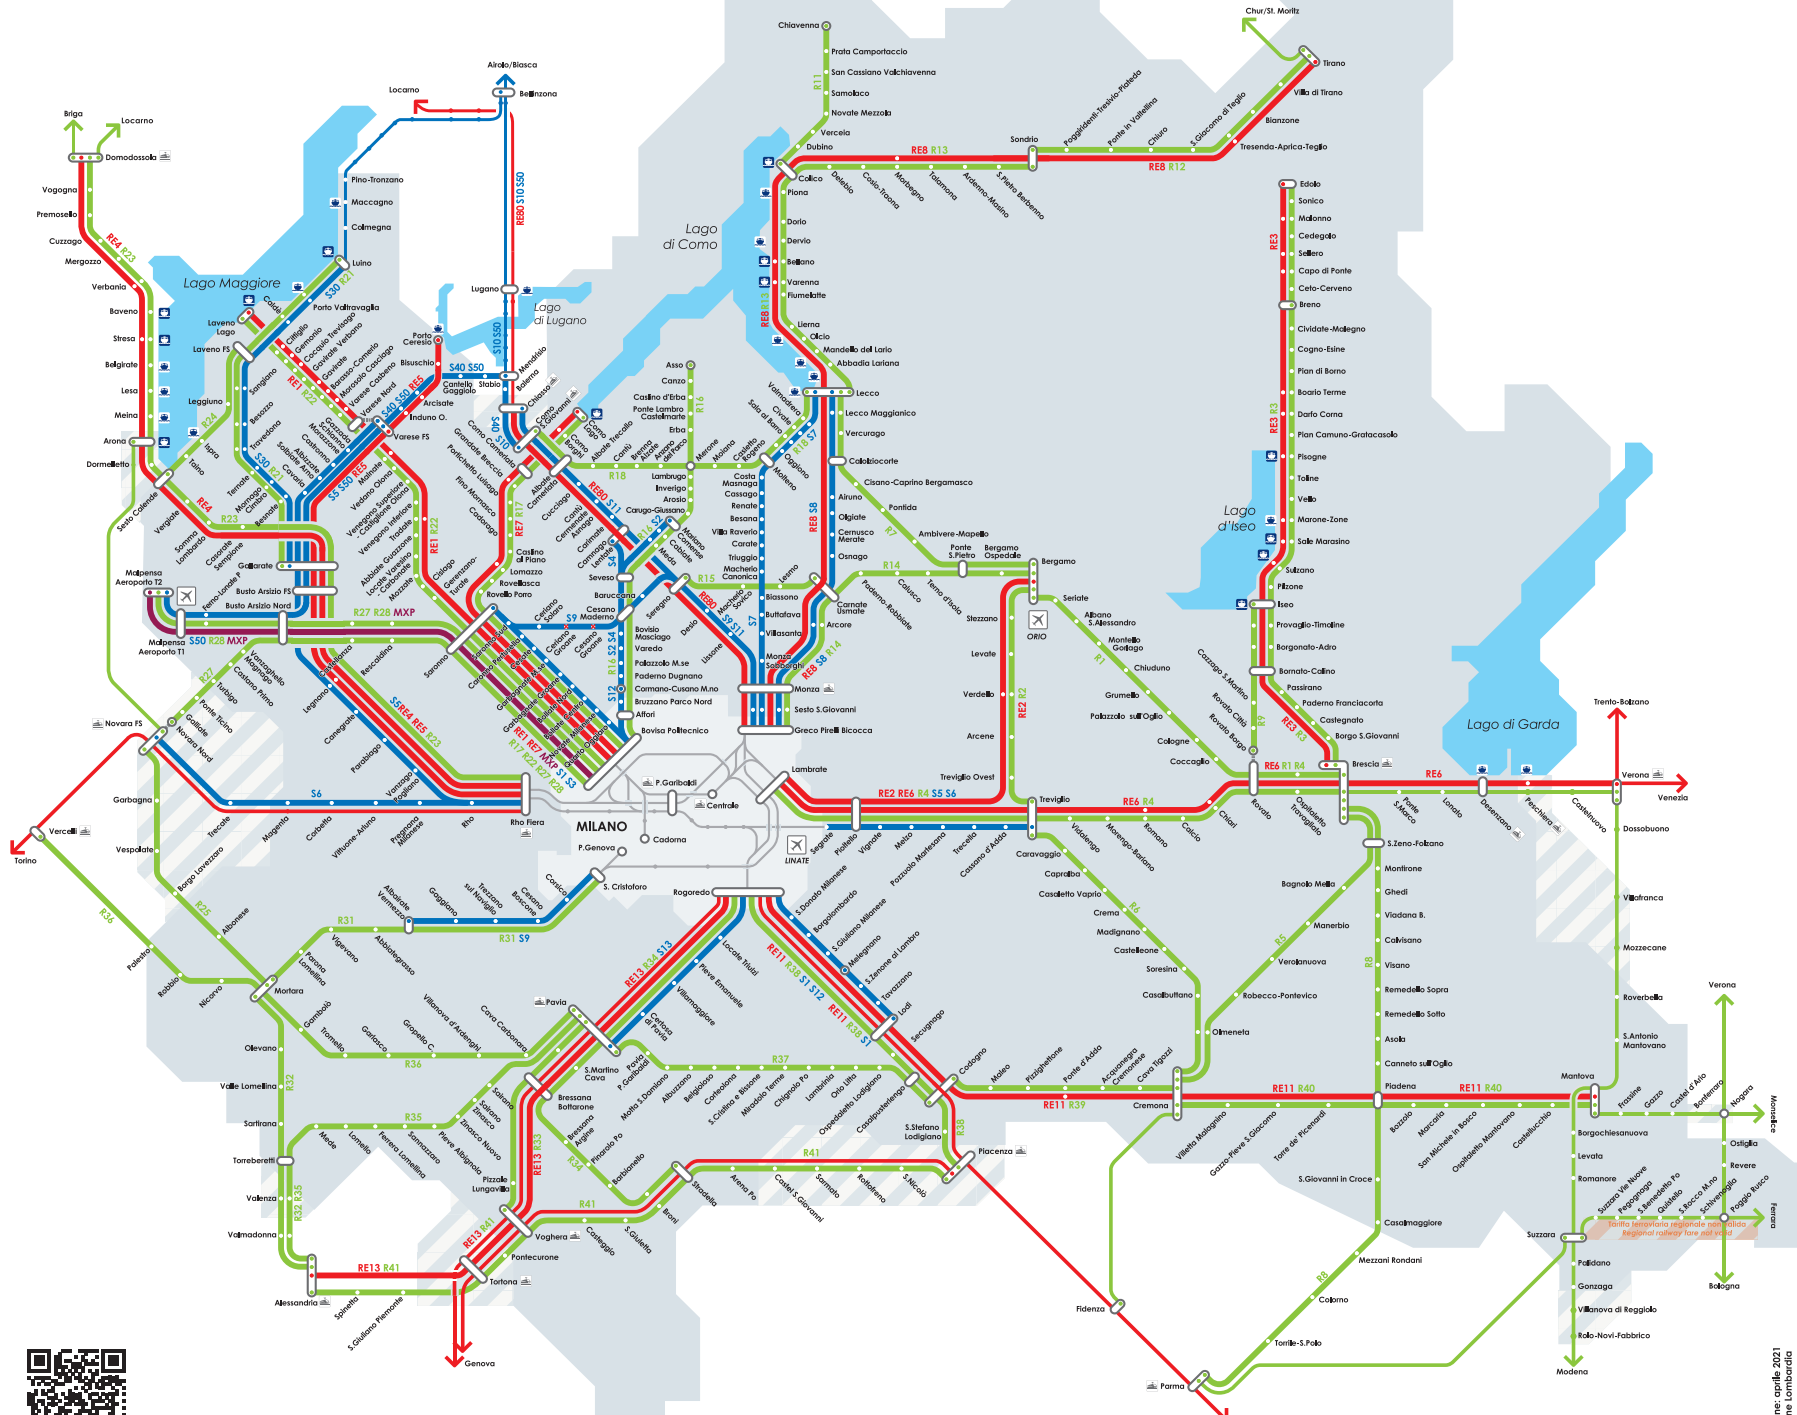

# Servizio Ferroviario Regionale

- Linee RegioExpress**
- RE1 Laveno-Varese-Saronno-Milano
  - RE2 Bergamo-Piello-Milano
  - RE3 Brescia-Iseo-Estole
  - RE4 Domodossola-Milano
  - RE5 P.Ceresio-Varese-Gallarate-Milano
  - RE6 Verona-Brescia-Milano
  - RE7 Como-Saronno-Milano
  - RE8 Tirano-Sondrio-Lecco-Milano
  - RE11 Mantova-Cremona-Codogno-Milano
  - RE13 Alessandria-Pavia-Milano
  - RE80 Locarno-Chiasso-Como-Milano
- Regionali Veloci Other RegioExpress lines
- Malpensa Express

- Linee Regionali**
- R1 Bergamo-Brescia
  - R2 Bergamo-Treviglio
  - R3 Brescia-Iseo-Breno
  - R4 Brescia-Treviglio-Milano
  - R5 Brescia-Cremona
  - R6 Cremona-Treviglio
  - R7 Lecco-Bergamo
  - R8 Brescia-Parma
  - R9 Rovato-Bornato-Iseo
  - R11 Colico-Chiavenna
  - R12 Sondrio-Tirano
  - R13 Lecco-Callo-Sondrio
  - R14 Bergamo-Carnate-Milano
  - R15 Sereno-Carnate
  - R16 Asso-Milano
  - R17 Como-Saronno-Milano
  - R18 Como-Maltono-Lecco
  - R21 Luino-Gallarate
  - R22 Laveno-Varese-Saronno-Milano
  - R23 Domodossola-Arona-Gallarate-Milano
  - R24 Laveno-Sesto Calende
  - R25 Mortara-Novara
  - R27 Novara-Saronno-Milano
  - R28 Malpensa-Saronno-Milano Cle
  - R31 Mortara-Milano
  - R32 Mortara-Alessandria
  - R33 Pavia-Voghera
  - R34 Stradella-Pavia-Milano
  - R35 Pavia-Torberetti-Alessandria
  - R36 Pavia-Mortara-Vercelli
  - R37 Pavia-Codogno
  - R38 Piacenza-Lodi-Milano
  - R39 Codogno-Cremona
  - R40 Cremona-Mantova
  - R41 Voghera-Piacenza
- Altre linee regionali  
 Other regional lines