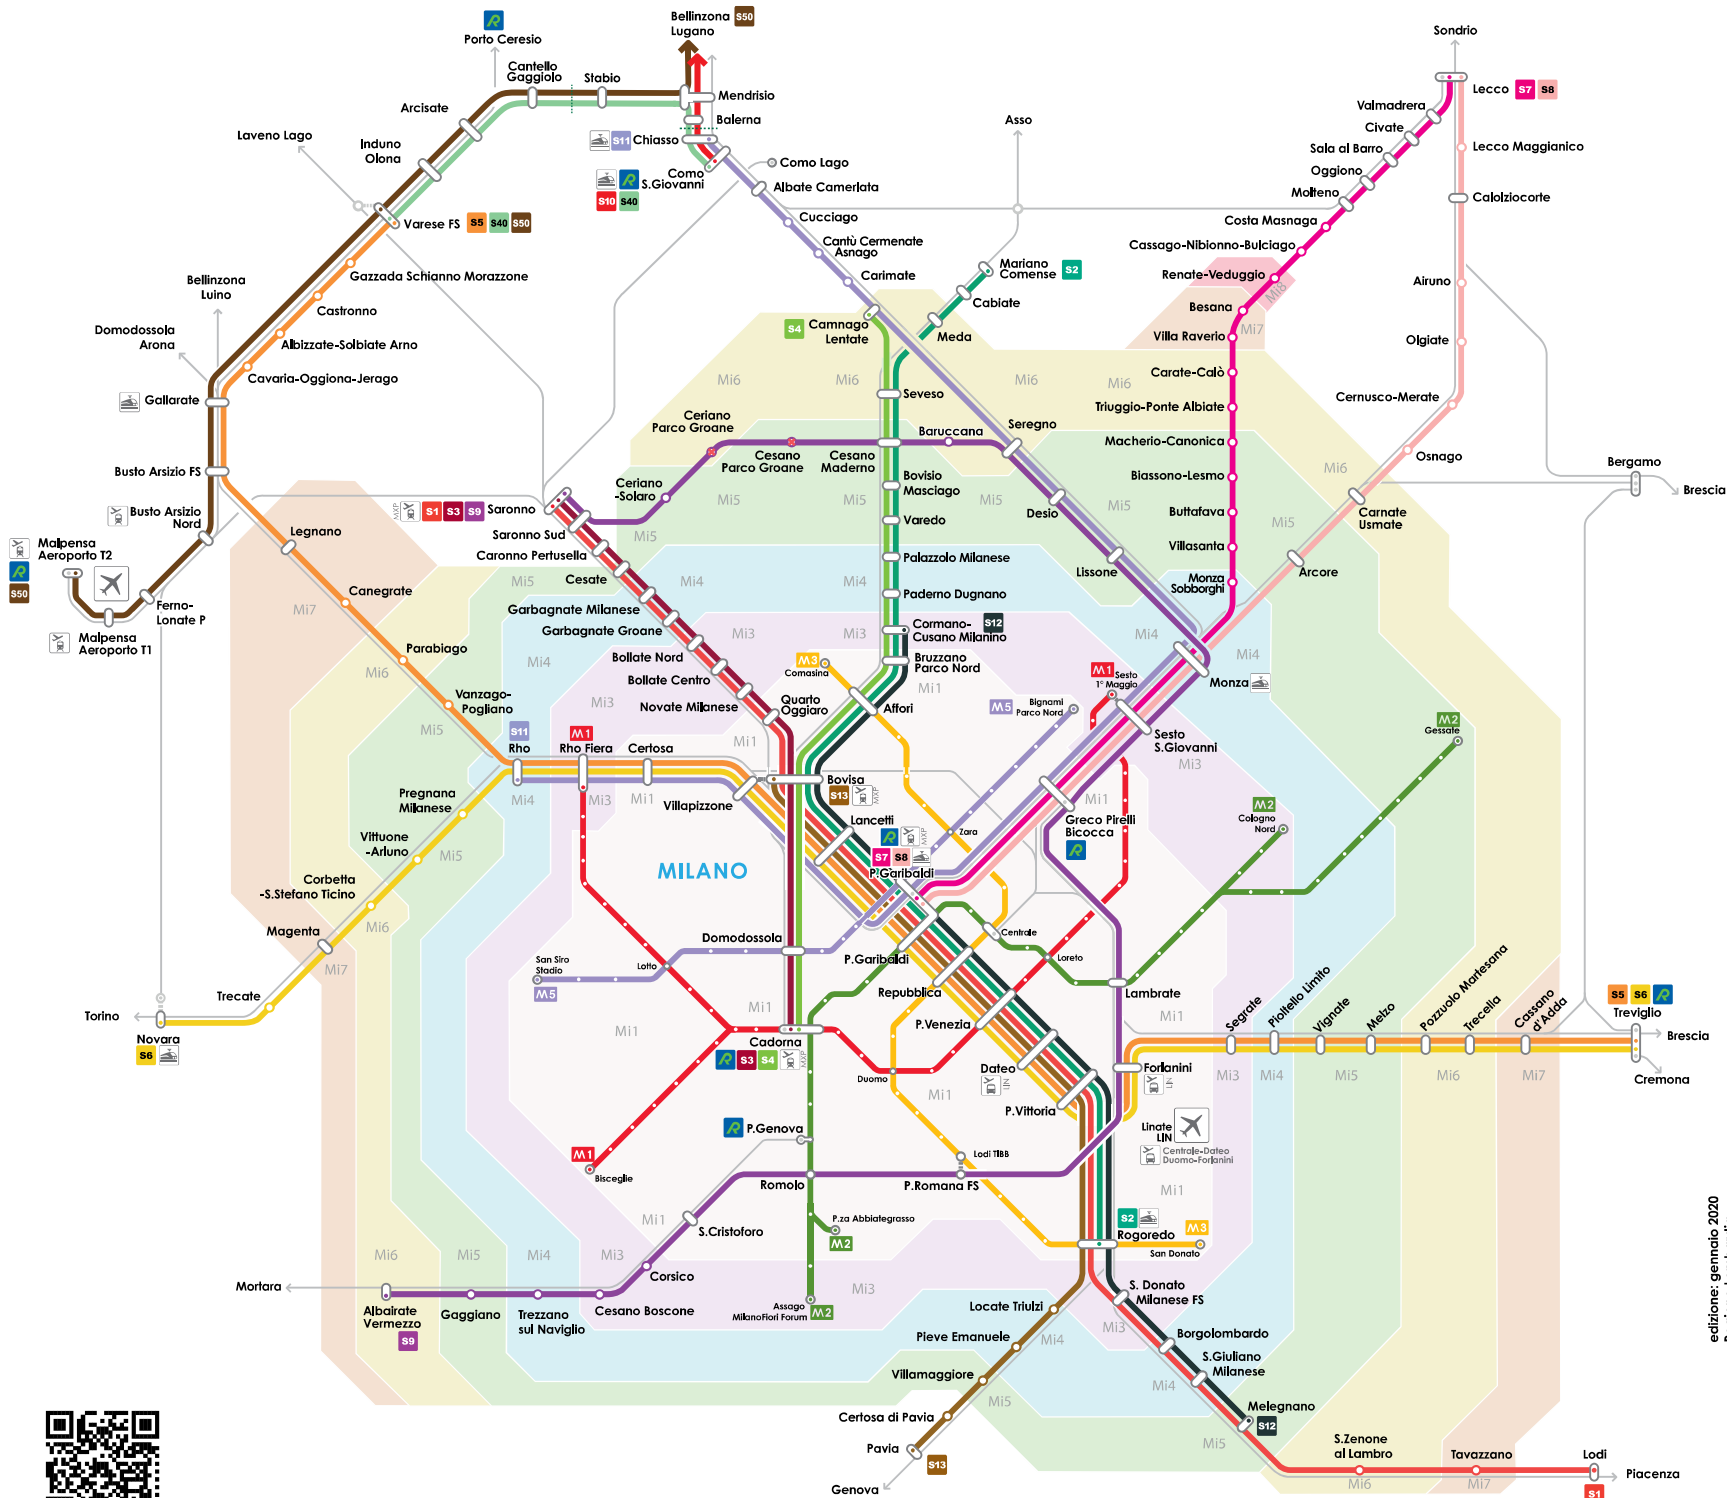

# Servizio Ferroviario Suburbano

## Linee S Servizio Suburbano Suburban lines

- S** Suburbana • Suburban lines
- S1** Saronno-Milano Passante-Lodi
- S2** Mariano C-Milano Passante-Mi Rogoredo
- S3** Saronno-Milano Bovisa-Mi Cadorna
- S4** Carnago Lentate-Milano Bovisa-Mi Cadorna
- S5** Varese-Milano Passante-Treviglio
- S6** Novara-Milano Passante-Treviglio
- S7** Lecco-Molteno-Mi P. Garibaldi
- S8** Lecco-Carnate-Mi P. Garibaldi
- S9** Saronno-Seregno-Mi Greco-Albairate
- S11** Como S. Giovanni-Mi P. Garibaldi-Rho
- S12** Melegnano-Milano Passante-Mi Bovisa
- S13** Pavia-Milano Passante-Mi Bovisa
- S10** Como S. Giovanni-Chiasso-Mendrisio-Bellinzona
- S40** Como S. Giovanni-Chiasso-Mendrisio-Varese FS
- S50** Malpensa-Varese FS-Mendrisio-Bellinzona

- R** Regionale • Regional railway
- Linee Regionali e RegioExpress
- M** Metropolitana • Underground
- M1** Sesto 1° Maggio FS-Bisceglie/Rho Fieramilano
- M2** Assago/P.za Abbiategrasso-Cologno Nord/Gessate
- M3** Comasina-San Donato
- M5** Bignami - San Siro Stadio

- Linea e stazioni suburbane Suburban lines and stations
- Linea e stazioni metropolitana Underground lines and stations
- S1** Capolinea • Terminus
- Collegamento pedonale Pedestrian connection
- Zone tariffarie STBM Milano STBM Milano fare zones
- Limite tariffa regionale Regional fare limit
- Aeroporto Airport
- Treno o bus per l'aeroporto Train or bus service to airport
- Stazione servita da treni Alta Velocità e Lunga Percorrenza HighSpeed and Long Distance trains