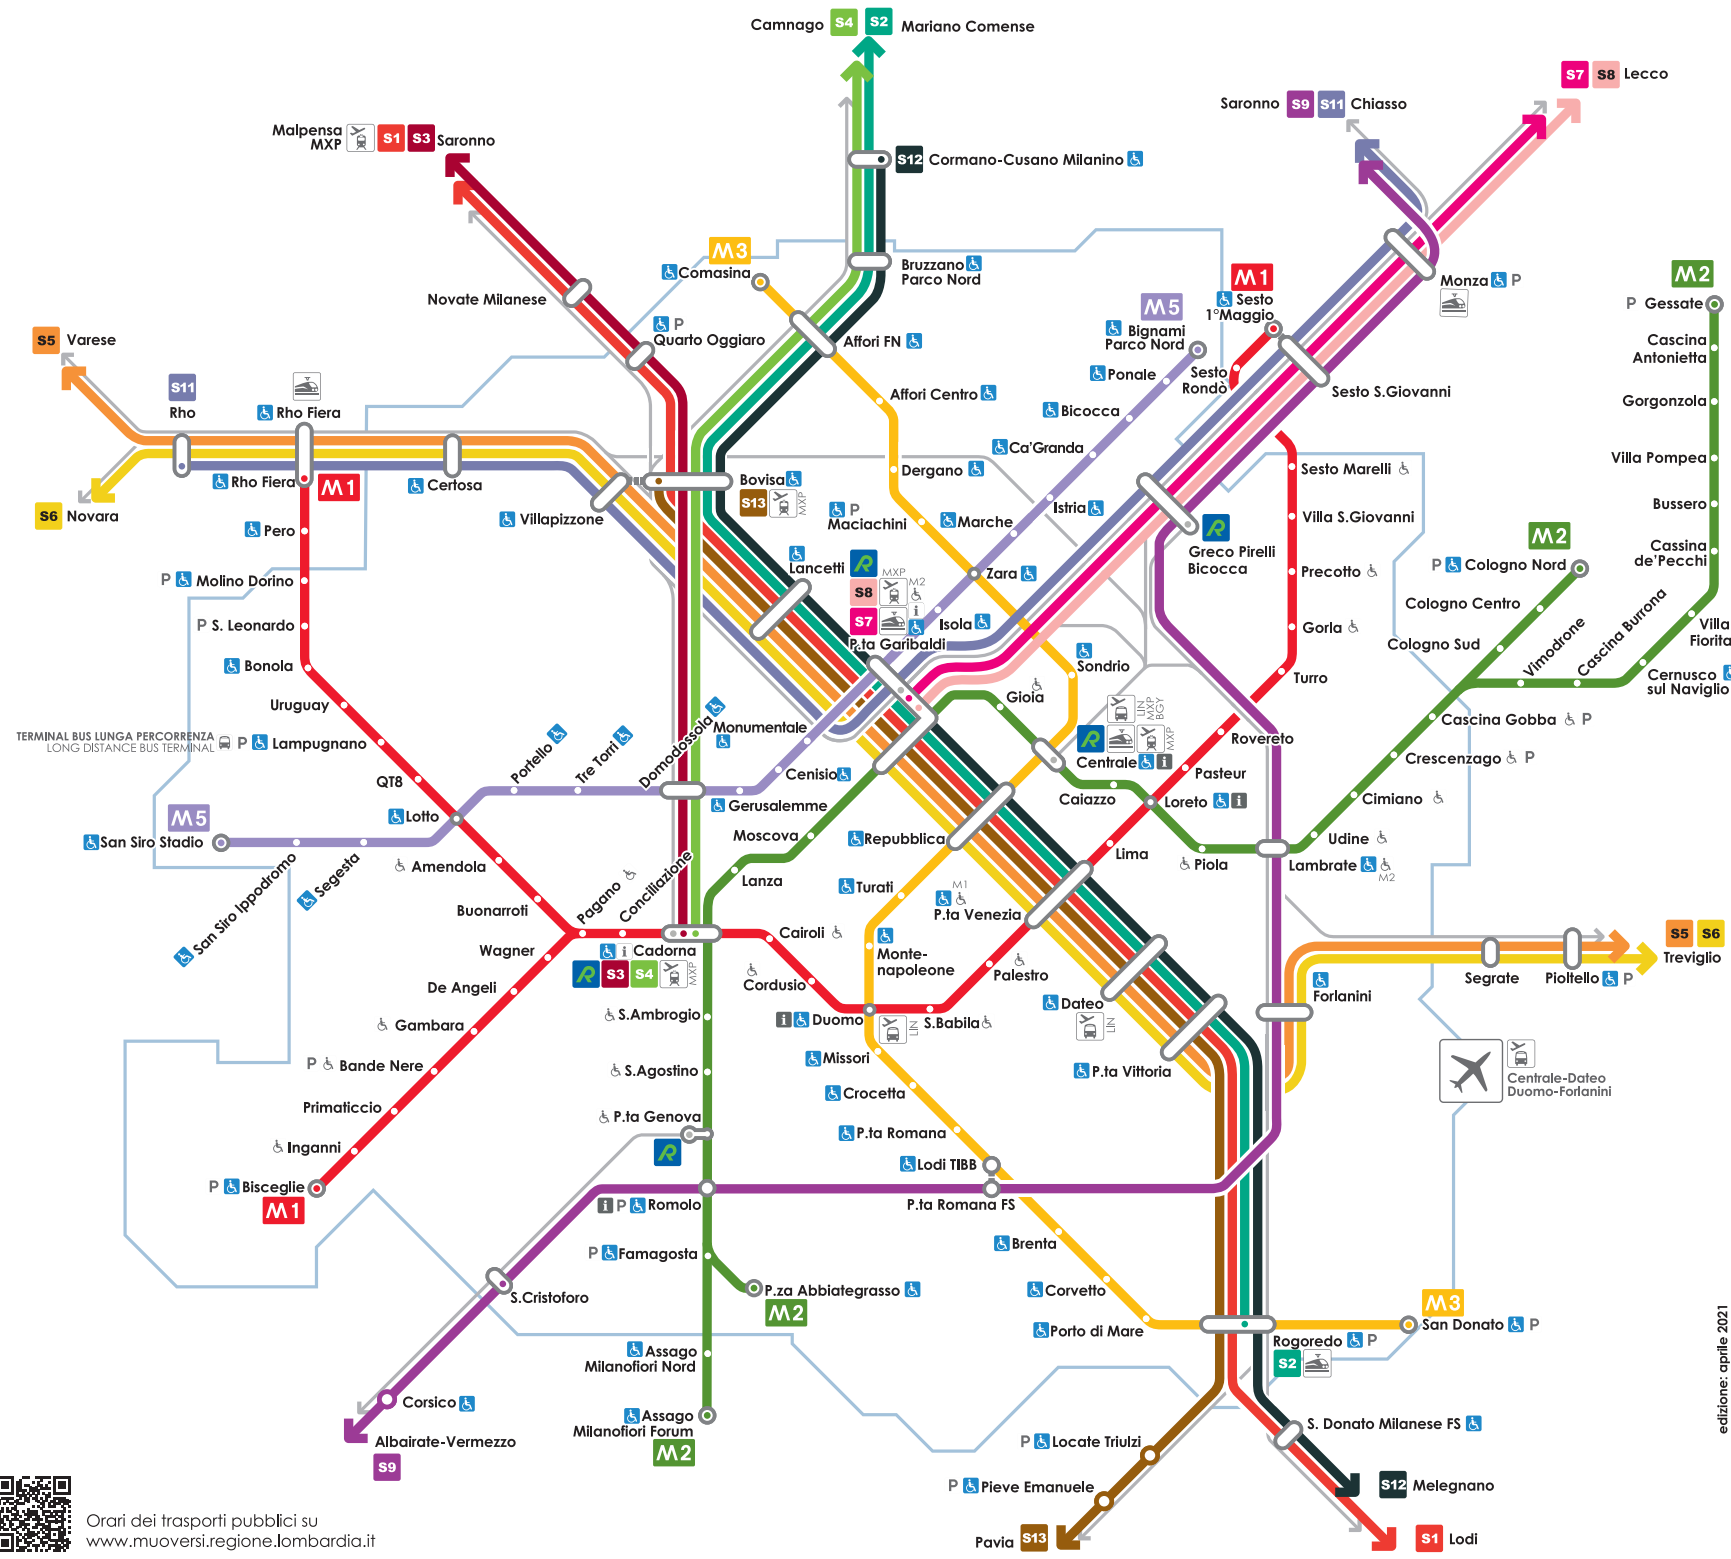

Milano

Milano: metropolitana e linee suburbane underground and suburban lines

- M** Metropolitana • Underground
 - M1** Sesto FS-Rho Fiera/Bisceglie
 - M2** Assago/Abbiategrasso-Cologno Nord/Gessate
 - M3** Comasina-San Donato
 - M5** Bignami-San Siro
- S** Suburbana • Suburban lines
 - S1** Saronno-MI Passante-Lodi
 - S2** Mariano C-Passante-MI Rogoredo
 - S3** Saronno-Bovisa-MI Cadorna
 - S4** Camnago-Bovisa-MI Cadorna
 - S5** Varese-Passante-Treviglio
 - S6** Novara-MI Passante-Treviglio
 - S7** Lecco-Molteno-MI P.Garibaldi
 - S8** Lecco-Carnate-MI P.Garibaldi
 - S9** Saronno-MI Greco-Albaireate
 - S11** Chiasso-MI P.Garibaldi-Rho
 - S12** Melegnano-MI Passante-Cormano
 - S13** Pavia-MI Passante-MI Bovisa
- Linee Regionali e RegioExpress

- Linea e stazioni
Line and stations
 - Capolinea • Terminus
 - Collegamento pedonale
Pedestrian connection
 - Treni AltaVelocità e Lunga Percorrenza
HighSpeed and Long Distance trains
 - Treno o bus per l'aeroporto:
Train or bus service to airport:
Linea (LIN), Malpensa (MXP), Orio (BGY)
 - Informazioni su servizi e biglietti ATM/TRENORD
Travel and ticket information (ATM/TRENORD)
 - Informazioni su servizi e biglietti ATM
Travel and ticket information (ATM)
 - P Parcheggio di corrispondenza
Station car park
 - Stazione accessibile (ascensori)
Step-free station (lifts)
 - Stazione accessibile (montascale)
Step-free station (stairs)
- Prima del viaggio, verifica il funzionamento di ascensori/montascale, accessibilità ai treni e servizi di assistenza.
Before your travel, check the availability of lifts/stairlifts, trains and how to get assistance.
- InfoLine ATM +39.02.48.607.607
TRENORD 800.210.955 +39.02.72.49.49.49
Sola Blu RFI 800.30.30.60 199.30.30.60

edizione: aprile 2021
Regione Lombardia

Orari dei trasporti pubblici su
www.muoversi.regione.lombardia.it