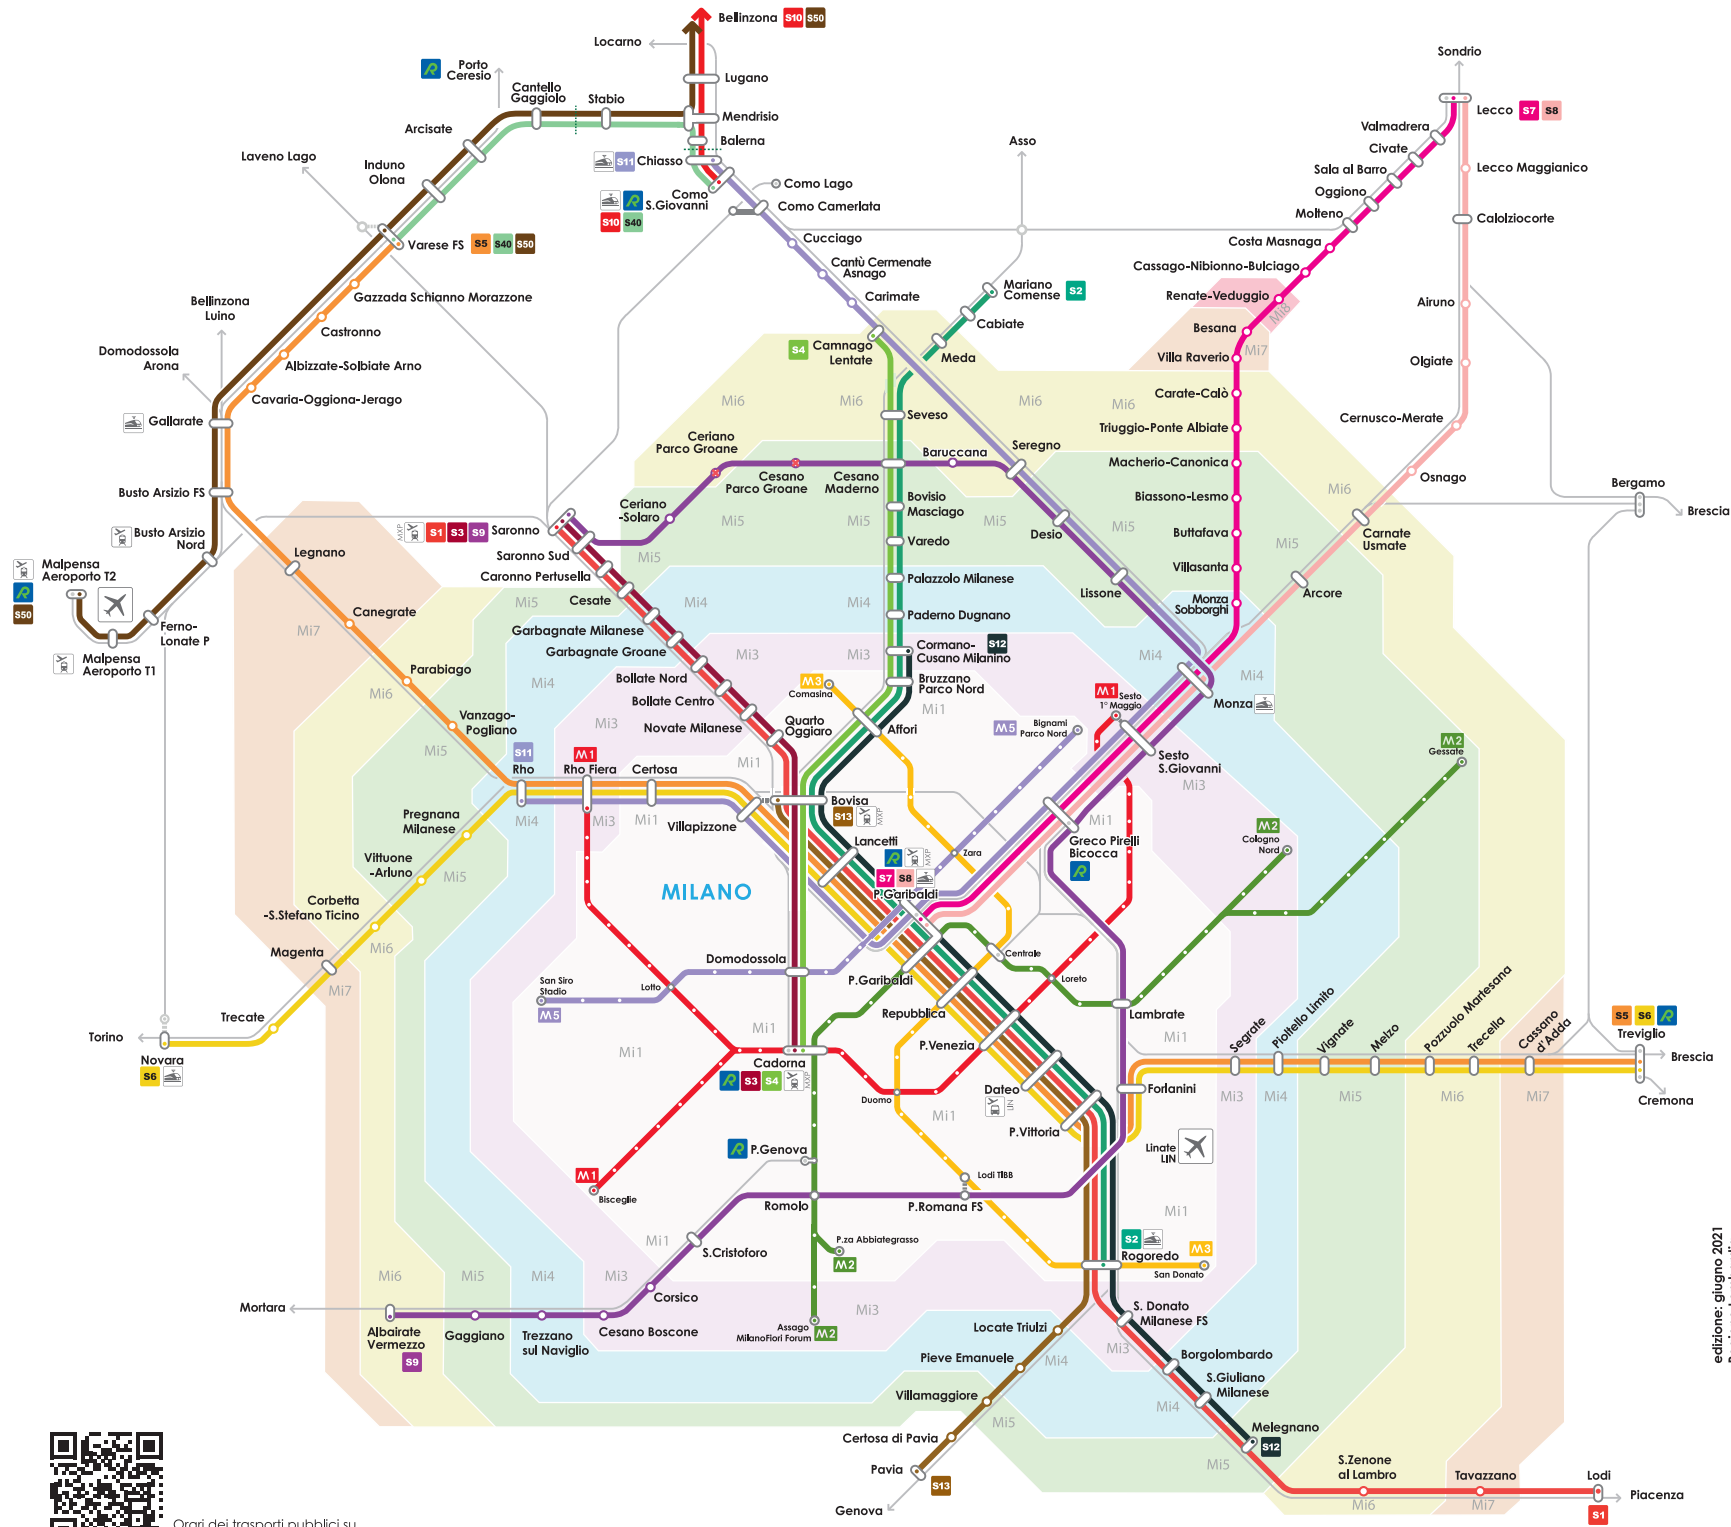

# Servizio Ferroviario Suburbano

## Linee S Servizio Suburbano Suburban lines

- S** Suburbana • Suburban lines
- S1** Saronno-Milano Passante-Lodi
- S2** Mariano C-Milano Passante-MI Rogoredo
- S3** Saronno-Milano Bovisa-MI Cadorna
- S4** Carnago Lentate-Milano Bovisa-MI Cadorna
- S5** Varese-Milano Passante-Treviglio
- S6** Novara-Milano Passante-Treviglio
- S7** Lecco-Molteno-MI P. Garibaldi
- S8** Lecco-Carnate-MI P. Garibaldi
- S9** Saronno-Seregno-MI Greco-Albairate
- S11** Como S. Giovanni-MI P. Garibaldi-Rho
- S12** Melegnano-Milano Passante-MI Bovisa
- S13** Pavia-Milano Passante-MI Bovisa
- S10** Como S. Giovanni-Chiasso-Mendrisio-Bellinzona
- S40** Como S. Giovanni-Chiasso-Mendrisio-Varese FS
- S50** Malpensa-Varese FS-Mendrisio-Bellinzona

- R** Regionale • Regional railway
- Linee Regionali e RegioExpress
- M** Metropolitana • Underground
- M1** Sesto 1° Maggio FS-Bisceglie/Rho Fieramilano
- M2** Assago/P.za Abbiategrasso-Cologno Nord/Gessate
- M3** Comasina-San Donato
- M5** Bignami - San Siro Stadio

- Linea e stazioni suburbane  
Suburban lines and stations
- Linea e stazioni metropolitana  
Underground lines and stations
- S1** Capolinea • Terminus
- Collegamento pedonale  
Pedestrian connection
- Zone tariffarie STBM Milano  
STBM Milano fare zones
- Limite tariffa regionale  
Regional fare limit
- Aeroporto  
Airport
- Treno o bus per l'aeroporto  
Train or bus service to airport
- Stazione servita da treni Alta Velocità e Lunga Percorrenza  
HighSpeed and Long Distance trains