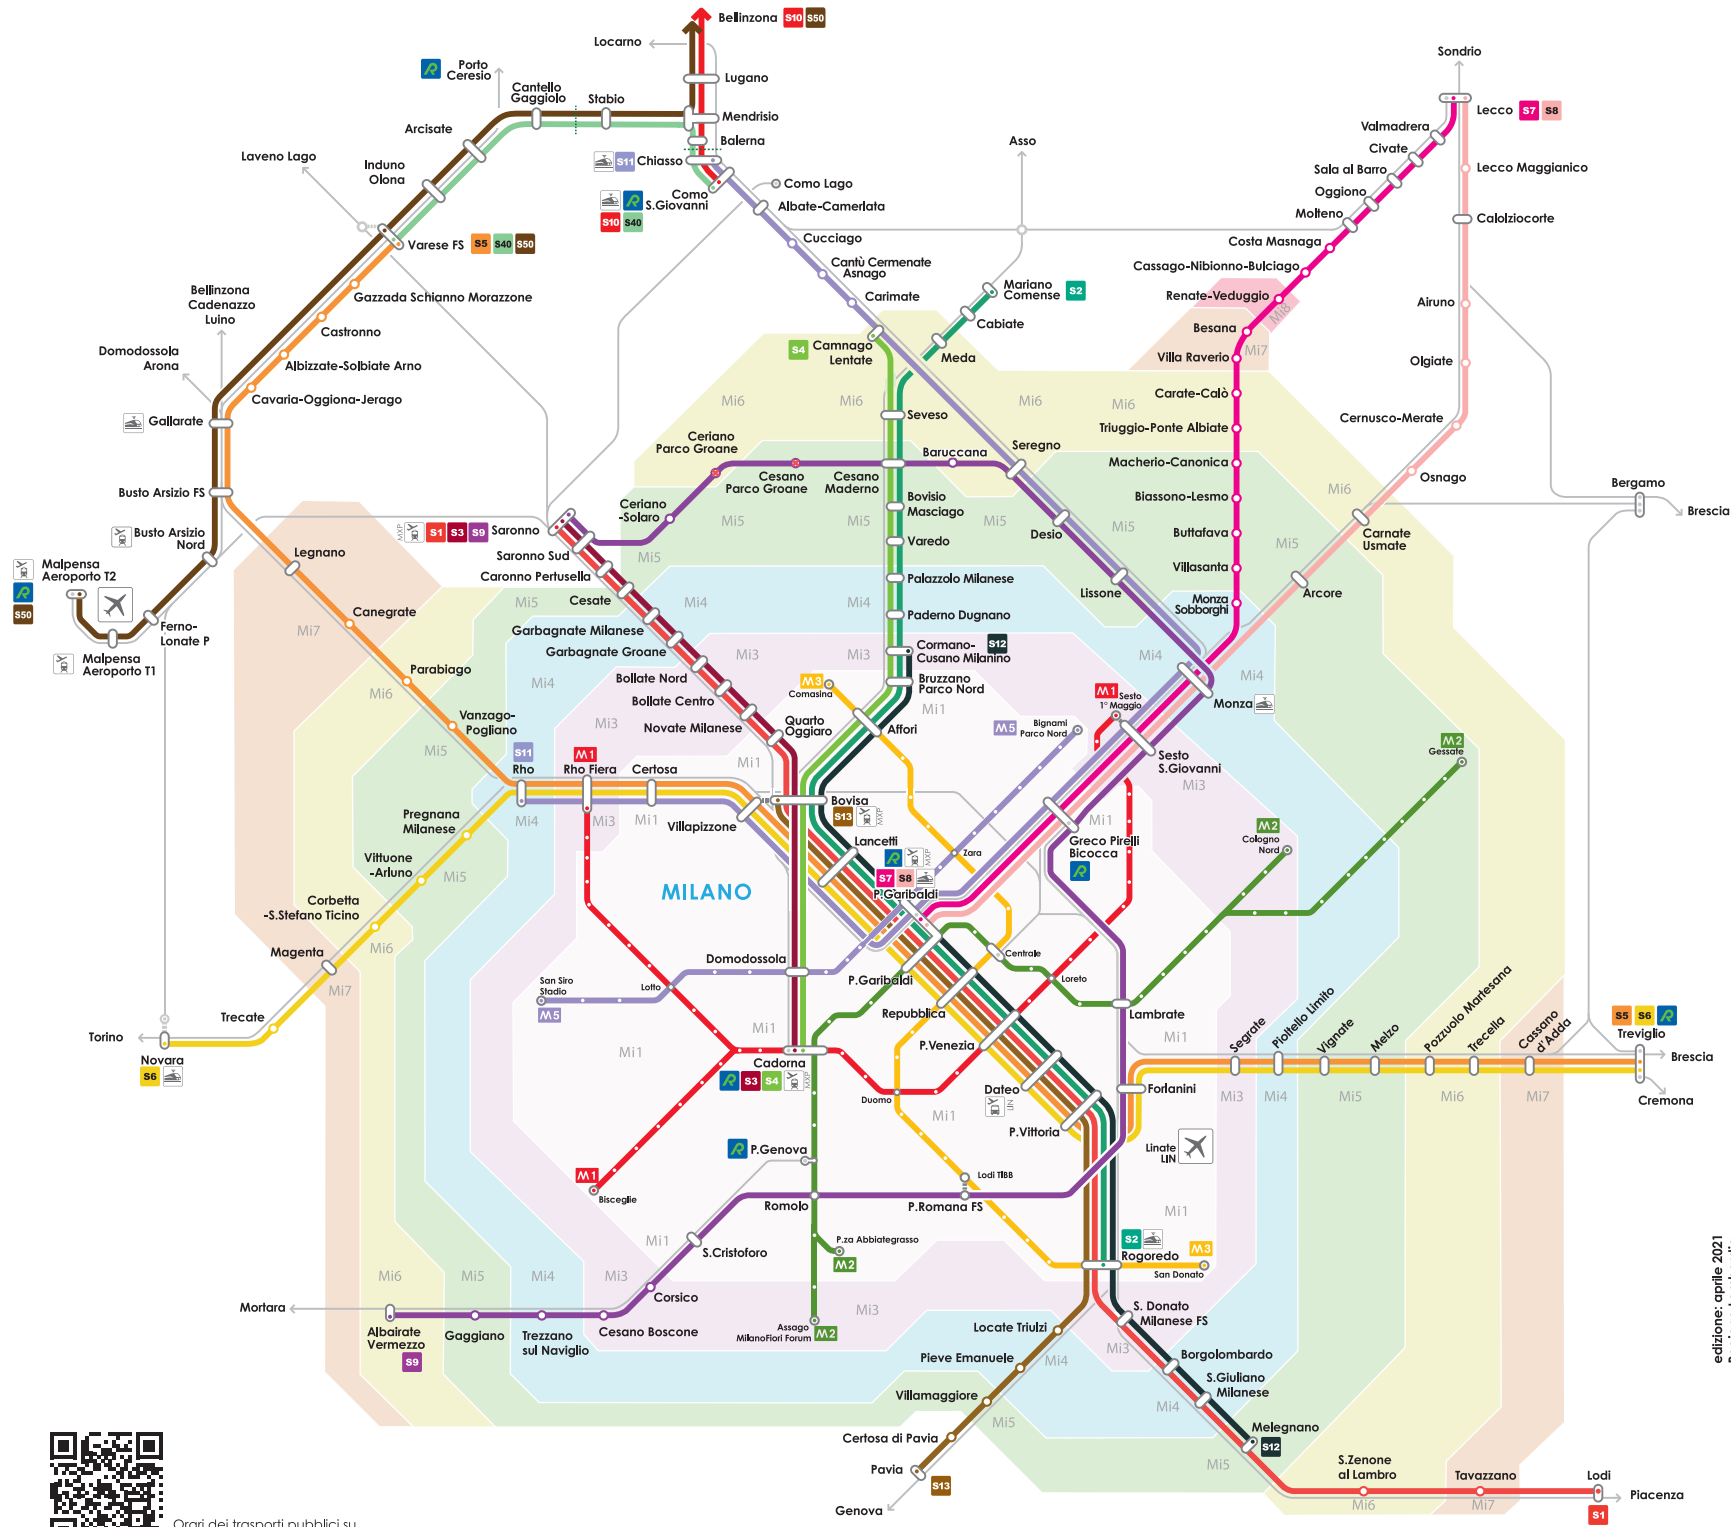

Servizio Ferroviario Suburbano

Linee S Servizio Suburbano Suburban lines

- S** Suburbana • Suburban lines
- S1** Saronno-Milano Passante-Lodi
- S2** Mariano C-Milano Passante-MI Rogoredo
- S3** Saronno-Milano Bovisa-MI Cadorna
- S4** Carnago Lentate-Milano Bovisa-MI Cadorna
- S5** Varese-Milano Passante-Treviglio
- S6** Novara-Milano Passante-Treviglio
- S7** Lecco-Molteno-MI P. Garibaldi
- S8** Lecco-Carnate-MI P. Garibaldi
- S9** Saronno-Seregno-MI Greco-Albairate
- S11** Como S. Giovanni-MI P. Garibaldi-Rho
- S12** Melegnano-Milano Passante-MI Bovisa
- S13** Pavia-Milano Passante-MI Bovisa
- S10** Como S. Giovanni-Chiasso-Mendrisio-Bellinzona
- S40** Como S. Giovanni-Chiasso-Mendrisio-Varese FS
- S50** Malpensa-Varese FS-Mendrisio-Bellinzona

- R** Regionale • Regional railway
- Linee Regionali e RegioExpress
- M** Metropolitana • Underground
- M1** Sesto 1° Maggio FS-Bisceglie/Rho Fieramilano
- M2** Assago/P.za Abbiategrasso-Cologno Nord/Gessate
- M3** Comasina-San Donato
- M5** Bignami - San Siro Stadio

- Linea e stazioni suburbane
Suburban lines and stations
- Linea e stazioni metropolitana
Underground lines and stations
- S1** Capolinea • Terminus
- Collegamento pedonale
Pedestrian connection
- Zone tariffarie STBM Milano
STBM Milano fare zones
- Limite tariffa regionale
Regional fare limit
- Aeroporto
Airport
- Treno o bus per l'aeroporto
Train or bus service to airport
- Stazione servita da treni Alta Velocità e Lunga Percorrenza
HighSpeed and Long Distance trains

edizione: aprile 2021
Regione Lombardia

Orari dei trasporti pubblici su
www.muoversi.regione.lombardia.it